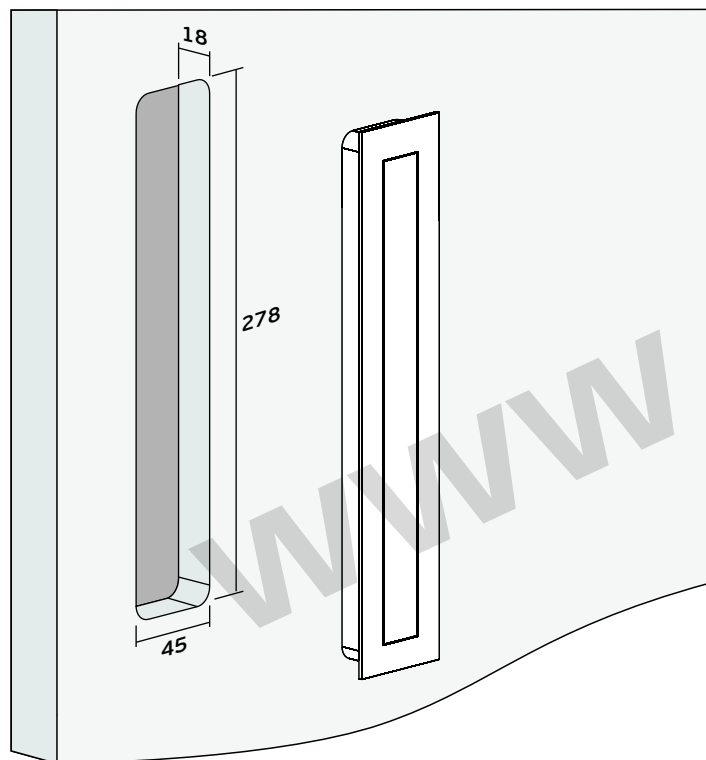

Descrição / Description / Descripción

Concha de embutir / Flush handle / Cazoleta

Versão / Version / Versión

4.0

Data / Date / Data

03.07.2017

Recorte na porta /
Door cut /
Recorte en la puerta